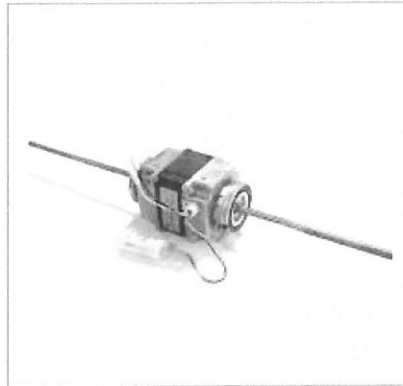

Search

Search our Products:

ok

Full catalogue ▾

Menu

- Home
- Company
- Test Laboratory
- Noise test
- Products
- Certifications
- CB Certificate
- Partner
- Catalogue
- How to reach us
- Contact us
- news

EuroMotorsItalia

Via Umbria,11
20056 - Grezzago, MI
Tel: +39 02 90969994
Fax: +39 02 90967035

Serie 83 - bisporgenti per basamento

<<Back

Motori a condensatore permanente, bisporgenti, monovelocity.

Motori a 220-240V 50/60Hz da 5 a 110W resi. Abbinabili a trasformatore dedicato per la regolazione fino a sei velocità. Disponibili in varie configurazioni e sistemi di fissaggio. Preassemblabili con basamento, trasformatore e condensatore.

(*) Trasformatori, alberi ed interassi sono definibili in

collaborazione col cliente - contattaci.