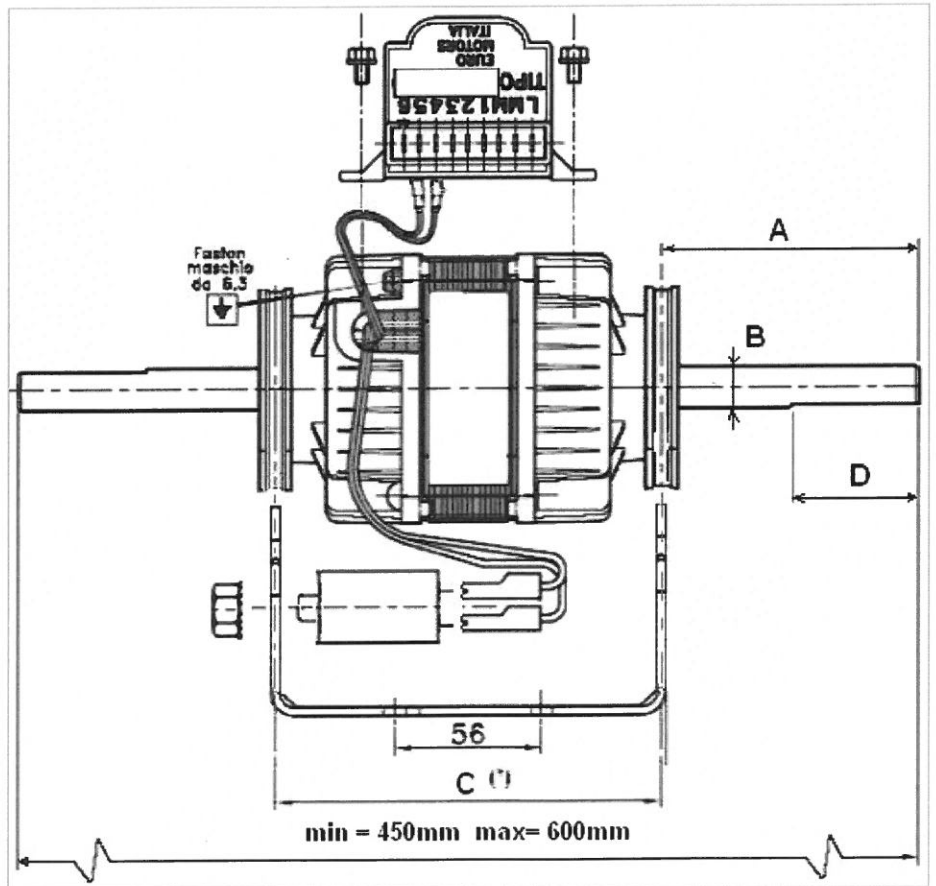

(\*) Trasformatori, alberi ed interassi sono definibili in

collaborazione col cliente - contattaci.

Modello	Cond. [µF]	Tensione [V]	Freq. [Hz]	Potenza [W]		Corrente [A]	RPM	Dimensioni [mm]			
				Resa	Assorbita			A	B	C	D
A83B-2015	2.5	230	50/60	15	50	0.23	1100	70	9.52	111	80
A83B-3027	3.15	230	50/60	27	90	0.40	1100	172	12.7	111	80
A83B-4050	4.0	230	50/60	47	155	0.67	1100	204	12.7	121	100