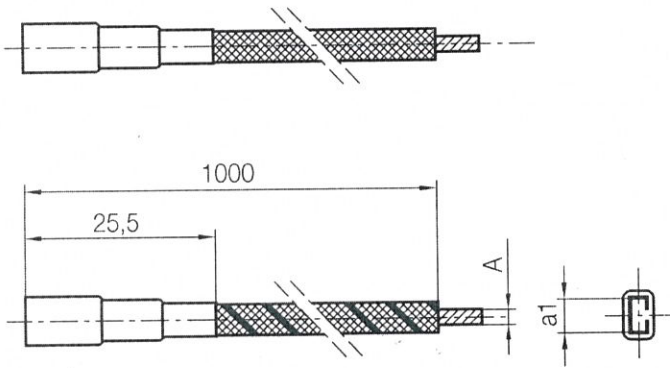

H1164/...

Anschlusskabel
Extension cable
Câble de connexion

max. °C: 250

A [mm ²]	a1	Nr./No.
1,5	4,8	H1164/1,5x4,8